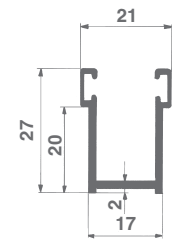

ever

GUIDE ALLUMINIO - ALU GUIDES

– Guida in alluminio anodizzato per telo spessore 14 mm. MAX

– Guida in alluminio anodizzato per telo spessore 14 mm. MAX

– Guida in alluminio anodizzato per telo spessore 9 mm. MAX

– Guida in alluminio anodizzato per telo spessore 9 mm. MAX

– Spazzolino per guide alluminio
– Gasket for aluminium guide

In rotoli - 650 m In rolls - 650 m
