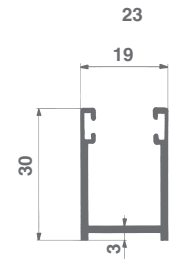

ever

GUIDE ALLUMINIO - ALU GUIDES

– Guida in alluminio anodizzato per telo spessore 14 mm. MAX

– Guida in alluminio anodizzato per telo spessore 14 mm. MAX

– Guida in alluminio anodizzato per telo spessore 9 mm. MAX

– Guida in alluminio anodizzato per telo spessore 9 mm. MAX

– Spazzolino per guide alluminio
– Gasket for aluminium guide

In rotoli - 650 m In rolls - 650 m
