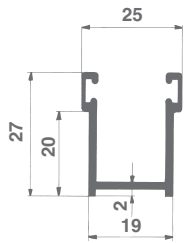

ever

GUIDE ALLUMINIO - ALU GUIDES

– Guida in alluminio anodizzato per telo spessore 14 mm. MAX

– Guida in alluminio anodizzato per telo spessore 14 mm. MAX

– Guida in alluminio anodizzato per telo spessore 9 mm. MAX

– Guida in alluminio anodizzato per telo spessore 9 mm. MAX

– Spazzolino per guide alluminio
– Gasket for aluminium guide

In rotoli - 650 m In rolls - 650 m
