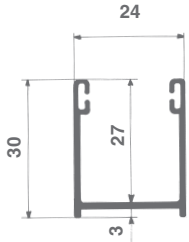

ever

GUIDE ALLUMINIO - ALU GUIDES

– Guida in alluminio anodizzato per telo spessore 14 mm. MAX

– Guida in alluminio anodizzato per telo spessore 14 mm. MAX

– Guida in alluminio anodizzato per telo spessore 9 mm. MAX

– Guida in alluminio anodizzato per telo spessore 9 mm. MAX

– Spazzolino per guide alluminio
– Gasket for aluminium guide

In rotoli - 650 m In rolls - 650 m
